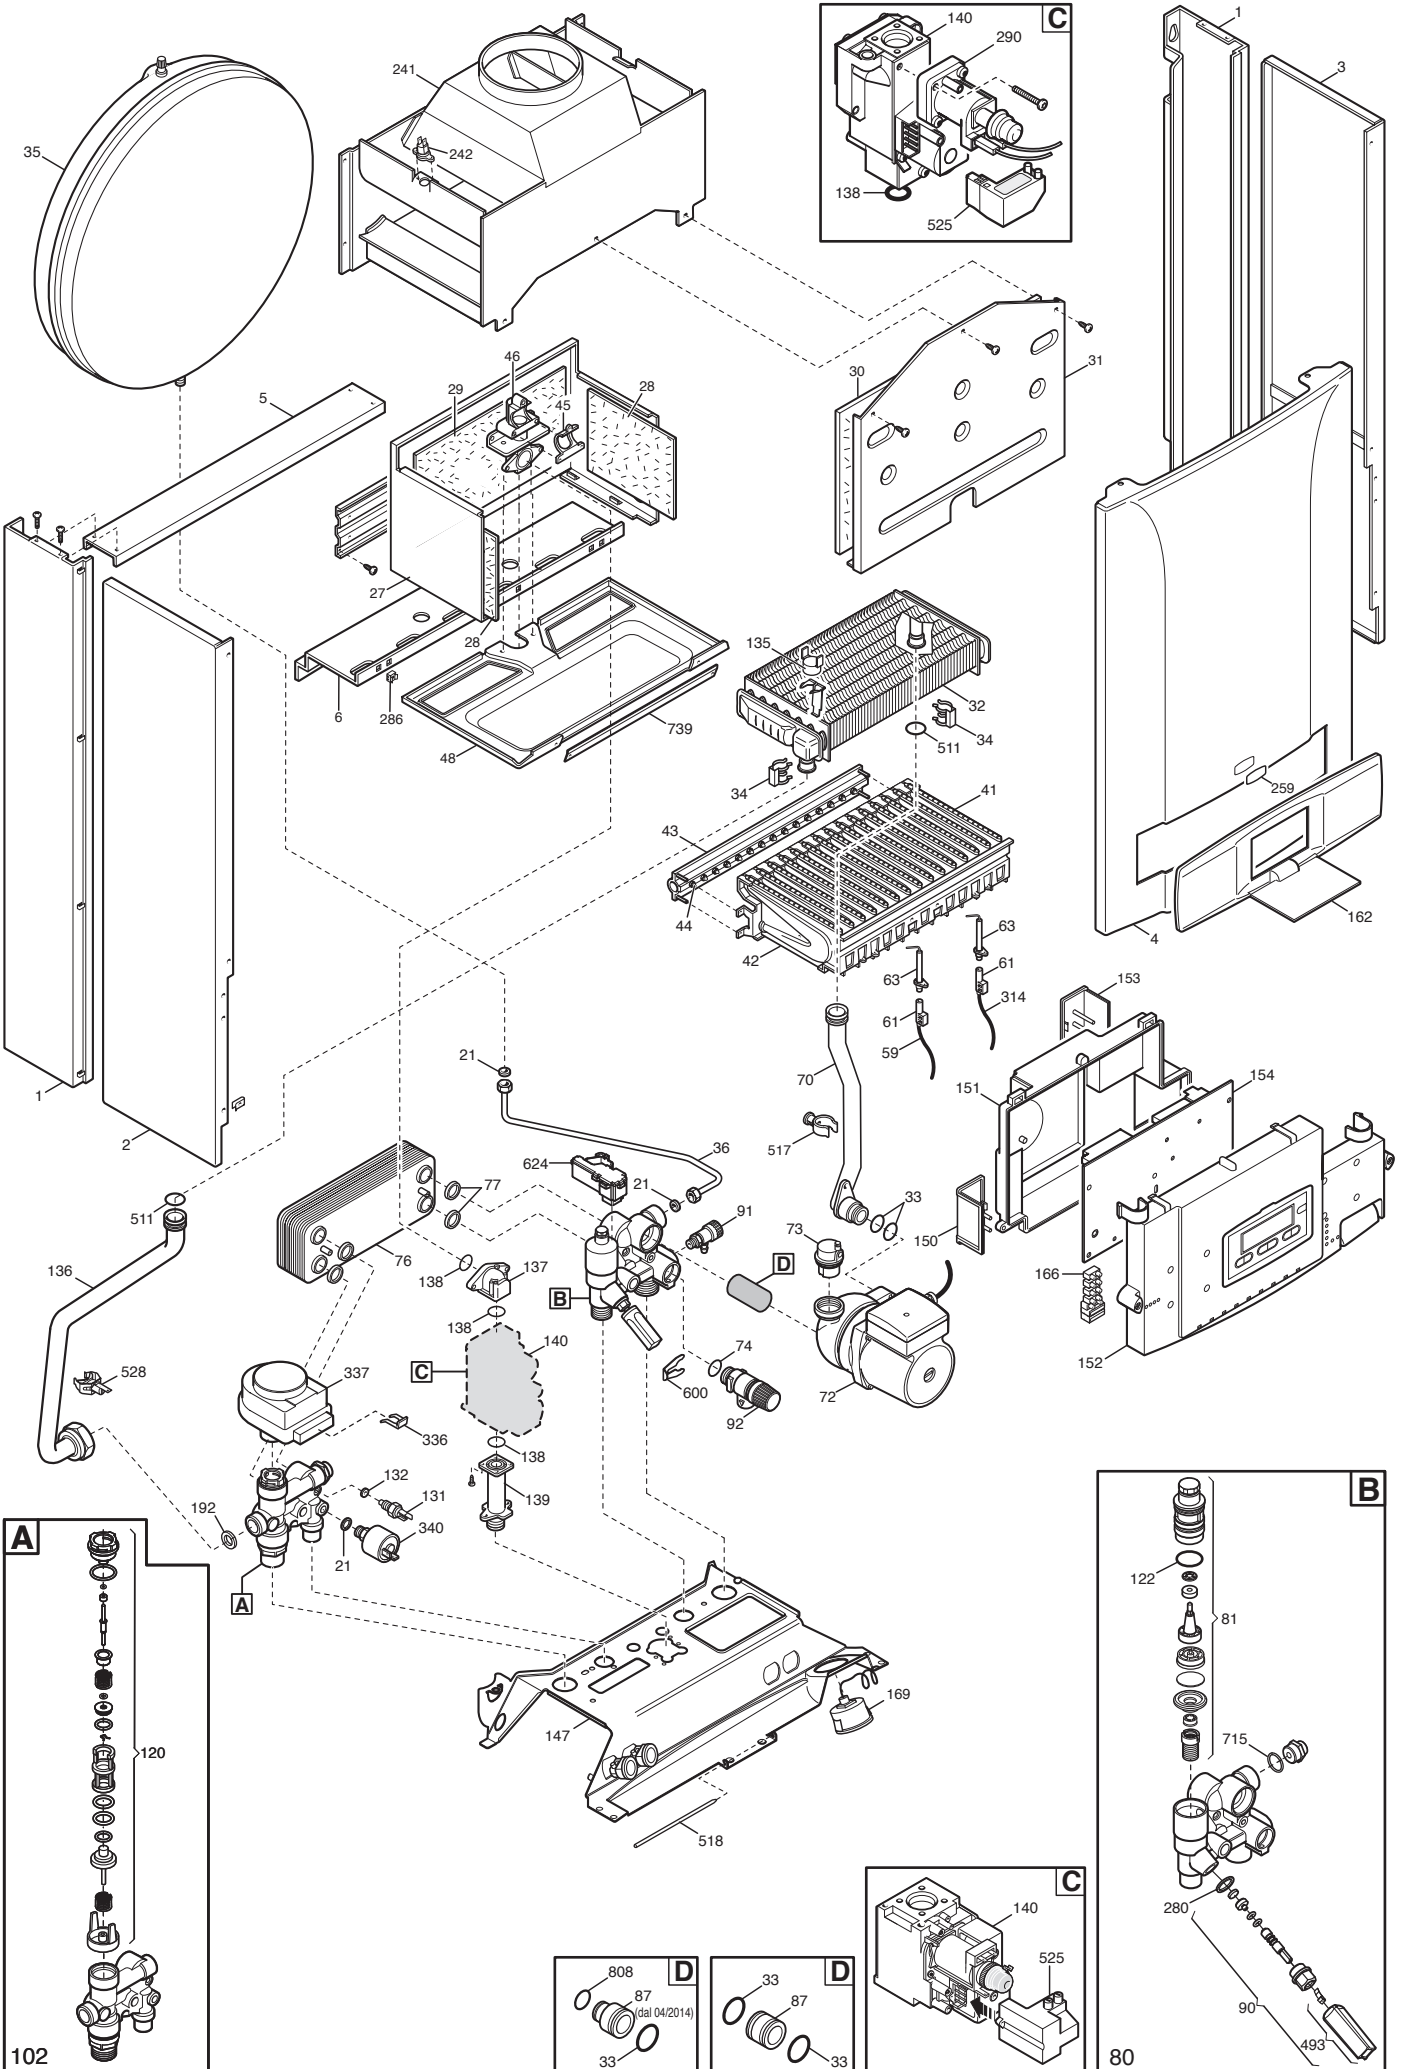

№ Pos	Описание	Коды/ Code	LUNA3 240i	LUNA3 1.310 Fi	LUNA3 240Fi	LUNA3 280Fi	LUNA3 310Fi	LUNA3 240i	LUNA3 240Fi	LUNA3 280Fi	LUNA3 310Fi	До серийного номера	Начная с серийного номера	Взаимозаменяемость	Код новой детали	модели LUNA3
			CSE452243660	CSE455313660	CSE456243660	CSE456283660	CSE456313660	CSE452243661	CSE456243661	CSE456283661	CSE456313661					
809	Пружина	711615000						X	X	X	X					XXX
999	перемычка комнатного термостата	8414540	X	X	X	X	X	X	X	X	X					XXX
999	проводка: кабель питания	8414620	X	X	X	X	X	X	X	X	X					XXX
999	прводка от разъема платы CN1 к вентилятору, насосу и трехходовому клапану	8512270			X	X	X		X	X	X					XXX
999	проводка низковольтная	8512290		X	X	X	X		X	X	X					XXX
999	проводка	8512300	X		X	X	X	X	X	X	X					XXX
999	проводка от разъема платы CN10 к клеммной колодке	8512310	X	X	X	X	X	X	X	X	X					XXX
999	прводка от разъема платы CN1 к насосу и трехходовому клапану	8512330	X					X								XXX
999	проводка	8512350	X					X								XXX
999	прводка от разъема платы CN1 к вентилятору и насосу	8512580		X												XXX
999	проводка: провода датчиков	8512600		X												XXX
999	проводка заземления 1x0.75 + 5 коннекторов	8419080	X	X	X	X	X	X	X	X	X					XXX